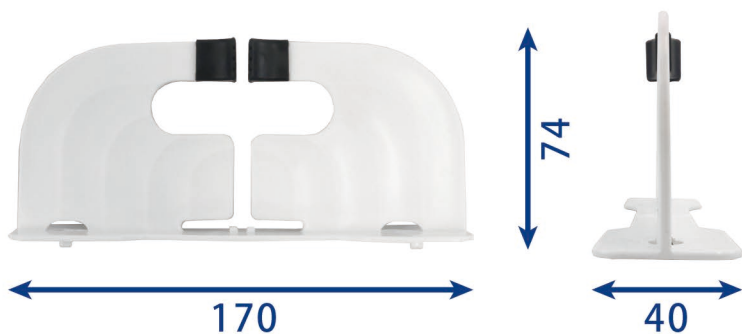

相手を選ばない

やわらかなしつかり者

PARTITION STAND

スアーヴ

Suave

セット内容

- アクリルパーテーション（大または小）1枚
- パーテーションスタンドSuave×2
- 吸盤×2

取付位置を
選ばない

触り心地
なめらか

おしゃれは
足元から

詳しくは
裏面へ

取付位置を選ばない柔軟さ

パーティションに切込みがなくても
どこでも支える

独自の固定技術

パーティションの
重みでしっかり固定

特許
出願中

仕様

価格 : OPEN 価格
重量 : 37g
材質 : ポリプロピレン(本体)
エラストマー(黒い部位)
寸法 : 下図(参考値)
(単位:mm)

● 推奨パーティション

材質 : アクリル等
寸法 : 右図

セット内容

吸盤 × 4
(φ30)
必要に応じて
ご使用ください

お問い合わせ

N ニッショウ機器株式会社〔物販商事部〕
NISSYO KIKI CO.,LTD.