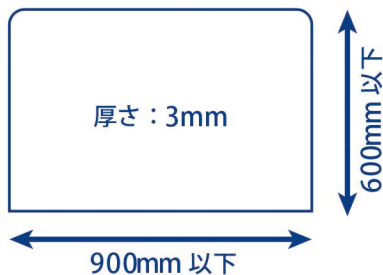

相手を選ばない

やわらかなしつかり者

PARTITION STAND

スアーヴ

Suave

セット内容

- アクリルパーテーション（大または小）1枚
- パーテーションスタンドSuave×2
- 吸盤×2

取付位置を
選ばない

触り心地
なめらか

おしゃれは
足元から

詳しくは
裏面へ

取付位置を選ばない柔軟さ

パーティションに切込みがなくても
どこでも支える

独自の固定技術

パーティションの
重みでしっかり固定

特許
出願中

仕様

価格 : OPEN 価格
重量 : 37g
材質 : ポリプロピレン(本体)
エラストマー(黒い部位)
寸法 : 下図(参考値)
(単位:mm)

● 推奨パーティション

材質 : アクリル等
寸法 : 右図

セット内容

吸盤 × 4
(φ30)
必要に応じて
ご使用ください

お問い合わせ

N ニッショウ機器株式会社〔物販商事部〕
NISSYO KIKI CO.,LTD.