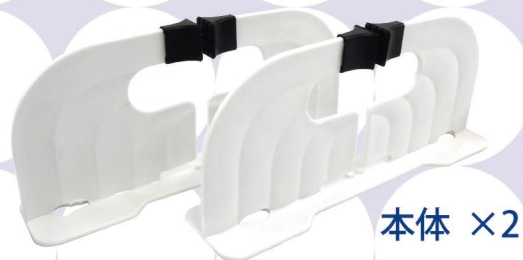

触り心地
なめらか

おしゃれは
足元から

詳しくは
裏面へ

取付位置を選ばない柔軟さ

パーティションに切込みがなくても
どこでも支える

独自の固定技術

パーティションの
重みでしっかり固定

特許
出願中

仕様

価格 : OPEN 価格
重量 : 37g
材質 : ポリプロピレン(本体)
エラストマー(黒い部位)
寸法 : 下図(参考値)
(単位:mm)

● 推奨パーティション

材質 : アクリル等
寸法 : 右図

セット内容

吸盤 × 4
(φ30)
必要に応じて
ご使用ください

お問い合わせ

N ニッショウ機器株式会社〔物販商事部〕
NISSYO KIKI CO.,LTD.